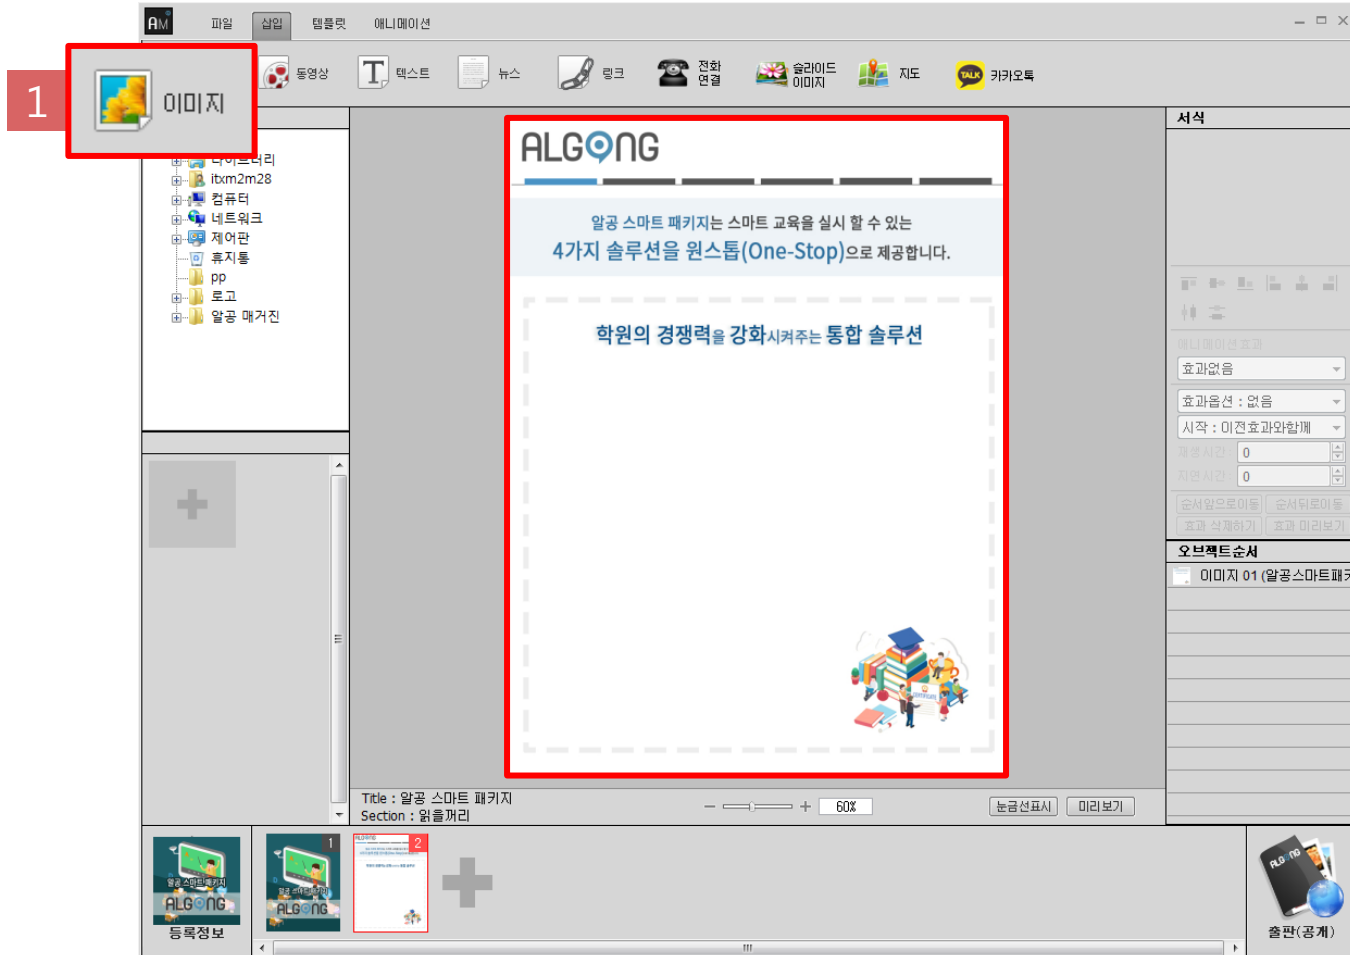

1. 매거진 새로 만들기

③ 대표이미지(사이즈 500*500 pixel)를 등록 합니다.

④ 제목, 섹션 등을 입력한 후, [다음]을 클릭합니다. * 대표이미지, 제목, 섹션은 필수입력 항목입니다.

1. 매거진 새로 만들기

⑤ 작업 슬라이드가 생성됩니다. * 슬라이드 옆 [+] 클릭시 슬라이드가 추가됩니다.

2. 이미지 삽입하기

※ 이미지 기본 사이즈는 768*1004입니다. ※

① 상단 메뉴 중 [삽입]에서 [이미지]를 클릭하여 해당 슬라이드에 삽입할 이미지를 가져옵니다.

3. 기타 삽입하기 - 동영상

- ① [삽입]에서 [동영상]을 클릭하여 해당 슬라이드에 삽입할 영상을 가져옵니다. * 동영상은 MP4 파일만 업로드 할 수 있습니다.
- ② 플레이 아이콘이 편집 창에 출력됩니다. * 동영상 창의 크기 / 위치를 조절할 수 있습니다.