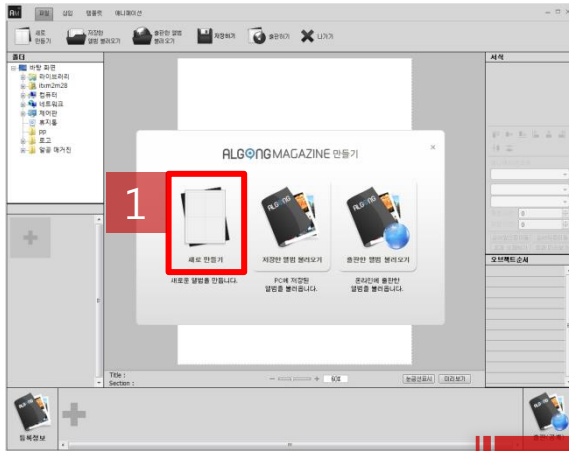


mine

MAGAZINE

사용자 매뉴얼

목 차

1. 저작도구
2. CMS 관리자 페이지

마인 매거진 저작도구

1. 매거진 새로 만들기

- ① [새로 만들기]를 클릭 합니다.
- ② 앨범정보 및 커버이미지 등록 팝업이 출력됩니다.

1. 매거진 새로 만들기

③ 대표이미지(사이즈 500*500 pixel)를 등록 합니다.

④ 제목, 섹션 등을 입력한 후, [다음]을 클릭합니다. * 대표이미지, 제목, 섹션은 필수입력 항목입니다.

1. 매거진 새로 만들기

⑤ 작업 슬라이드가 생성됩니다. * 슬라이드 옆 [+] 클릭시 슬라이드가 추가됩니다.

2. 이미지 삽입하기

※ 이미지 기본 사이즈는 768*1004입니다. ※