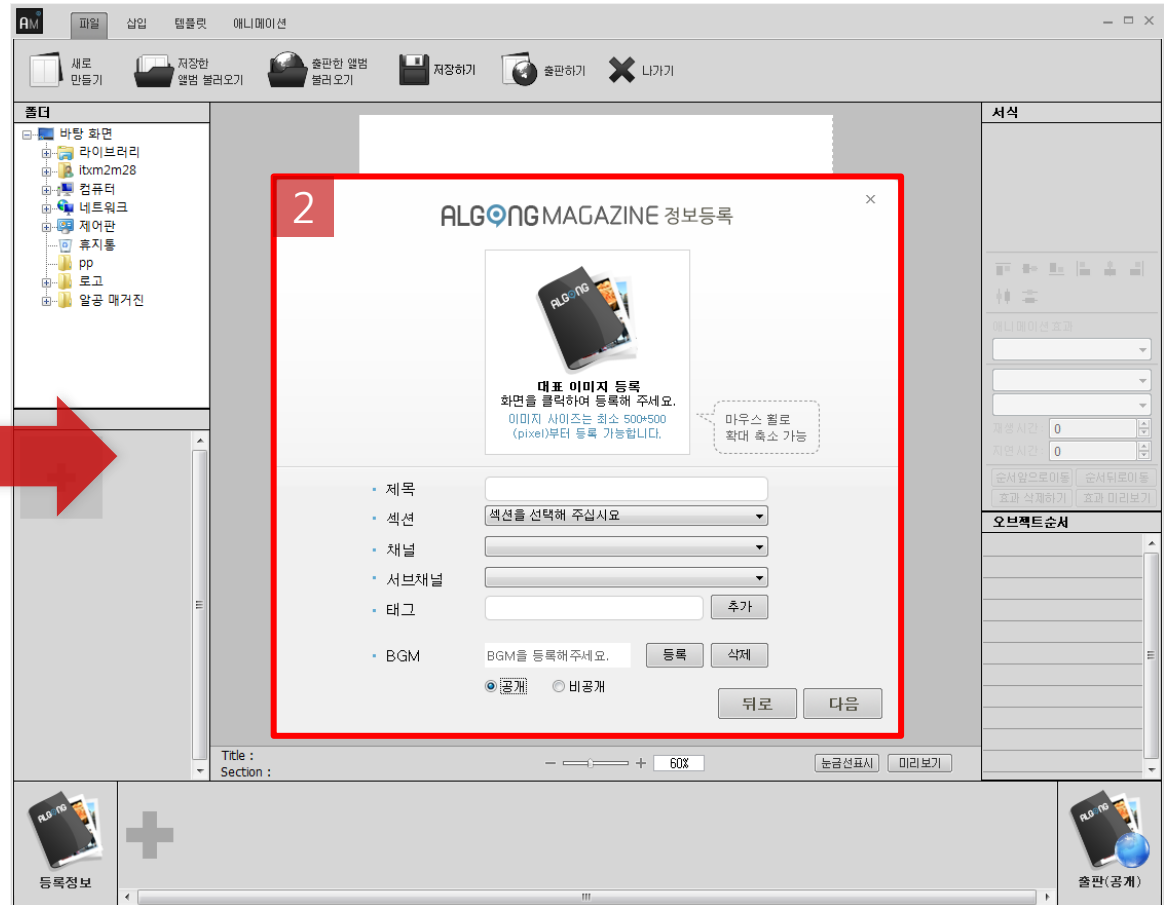


mine

MAGAZINE

사용자 매뉴얼

목 차

1. 저작도구
2. CMS 관리자 페이지

마인 매거진 저작도구

1. 매거진 새로 만들기

- ① [새로 만들기]를 클릭 합니다.
- ② 앨범정보 및 커버이미지 등록 팝업이 출력됩니다.

1. 매거진 새로 만들기

③ 대표이미지(사이즈 500*500 pixel)를 등록 합니다.

④ 제목, 섹션 등을 입력한 후, [다음]을 클릭합니다. * 대표이미지, 제목, 섹션은 필수입력 항목입니다.

1. 매거진 새로 만들기

⑤ 작업 슬라이드가 생성됩니다. * 슬라이드 옆 [+] 클릭시 슬라이드가 추가됩니다.

2. 이미지 삽입하기

※ 이미지 기본 사이즈는 768*1004입니다. ※