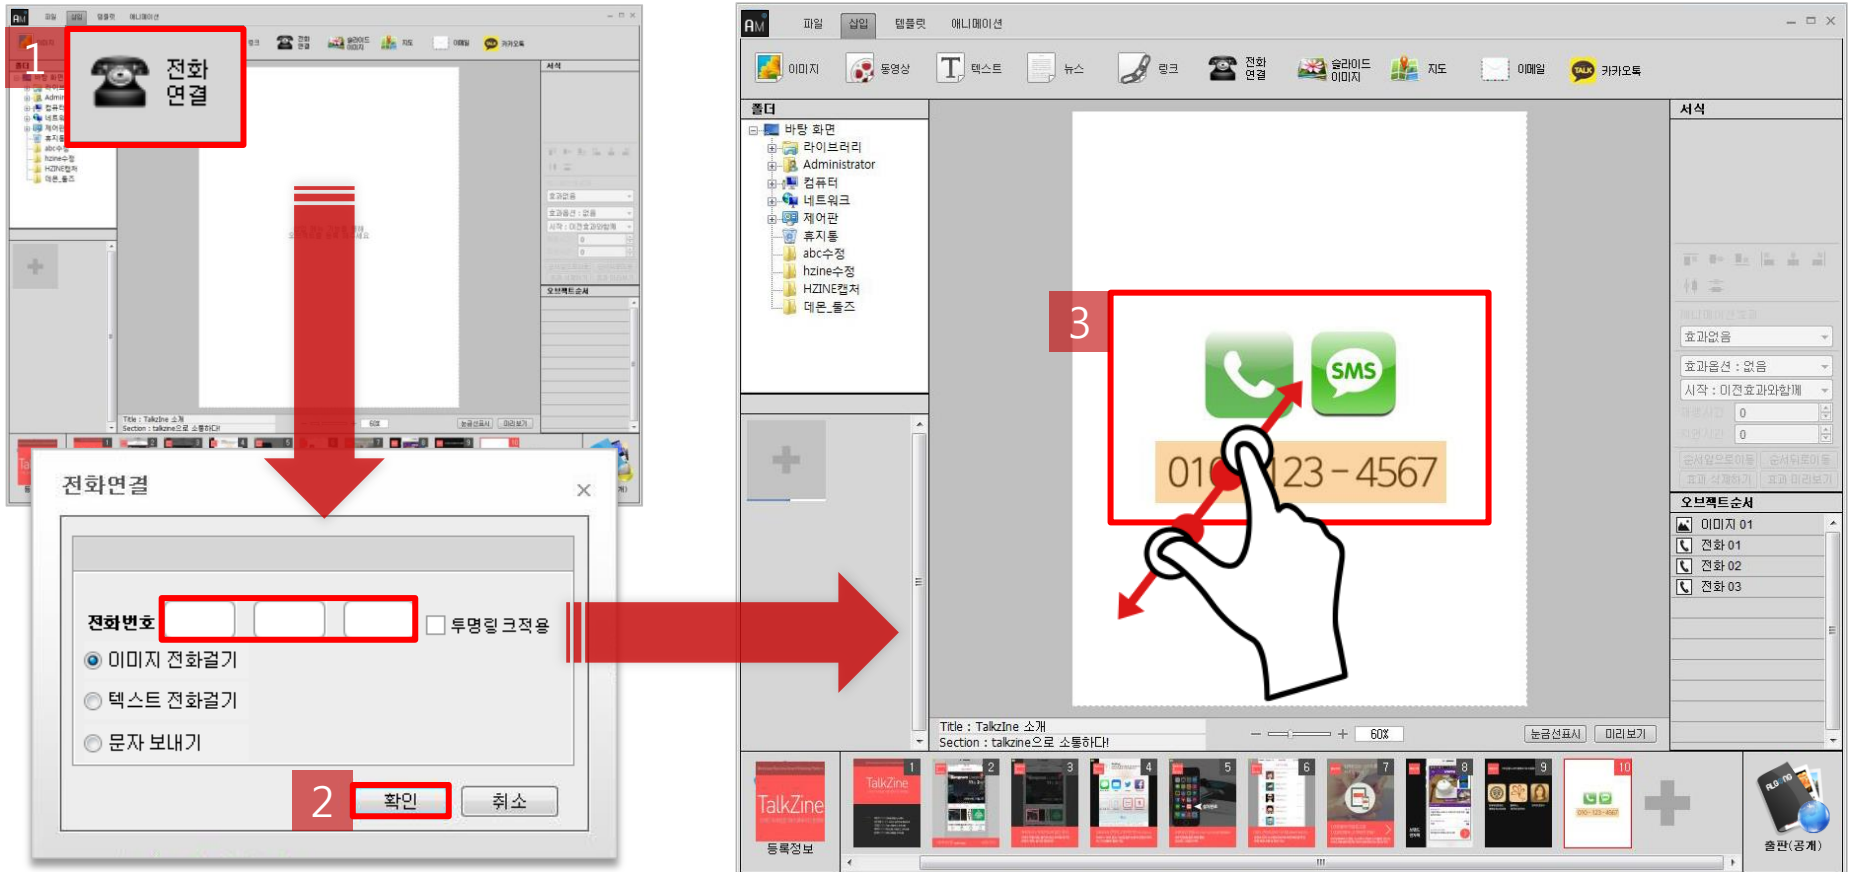

3. 기타 삽입하기 - 전화연결 및 문자

- ① [삽입]에서 [전화연결]을 클릭합니다.
- ② 생성된 팝업에서 연락처를 입력합니다.
- ③ 전화연결 아이콘이 생성됩니다. * 마우스로 이동 / 크기조절을 할 수 있습니다.