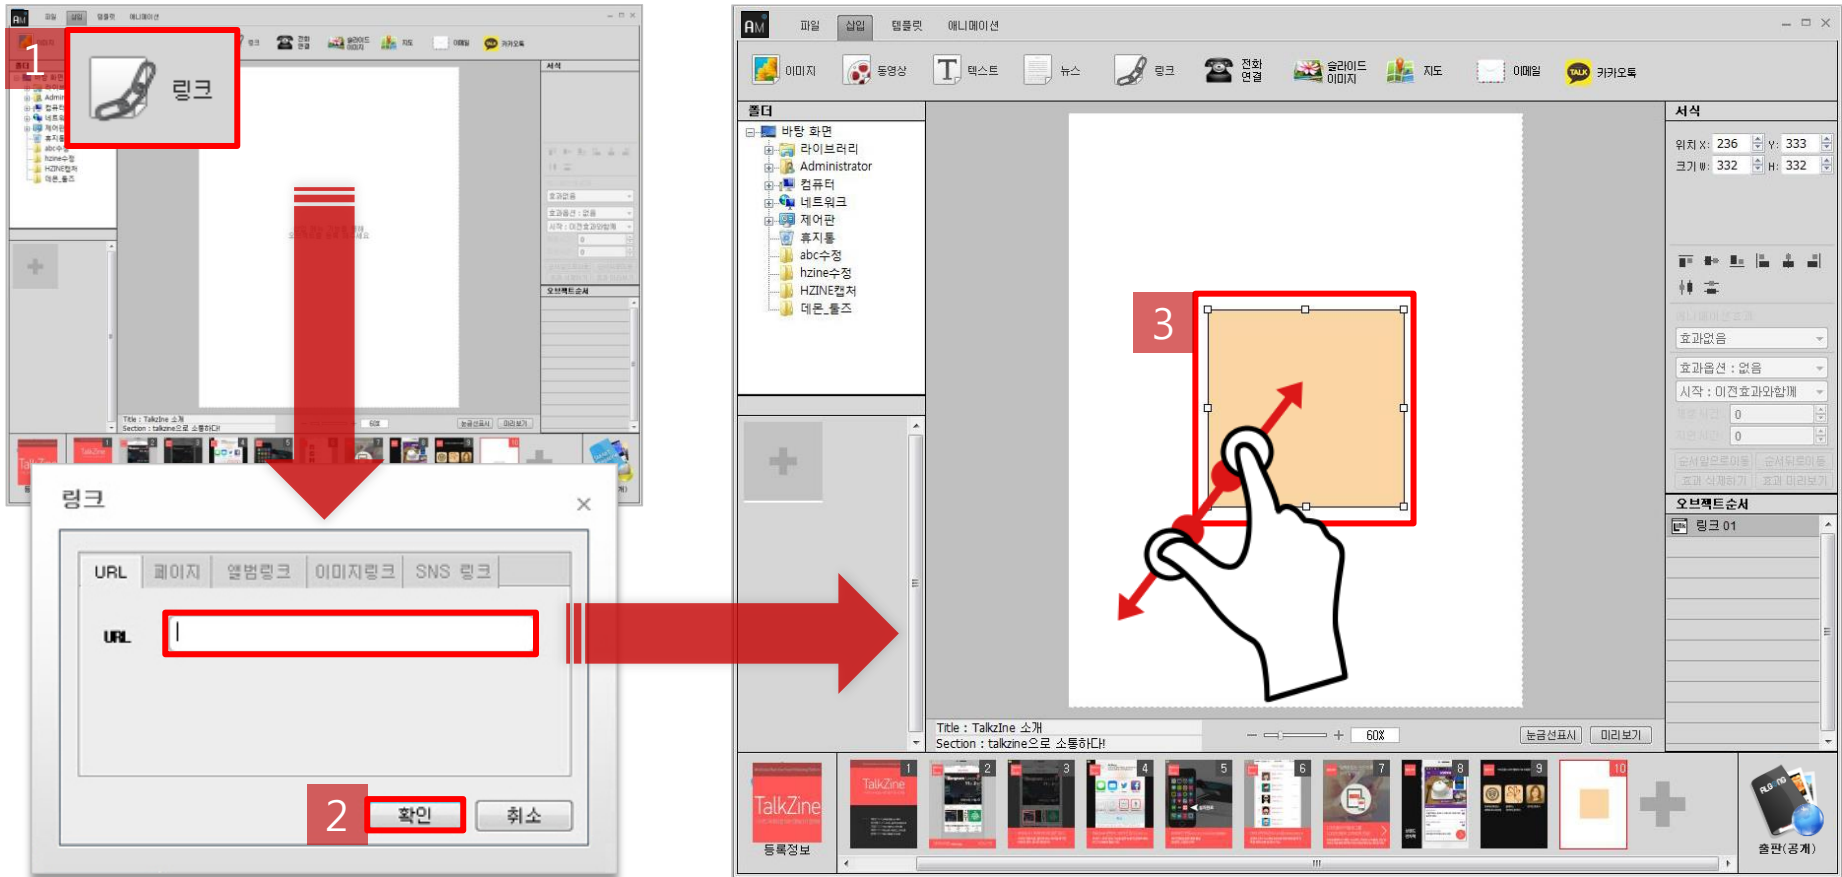

① 상단 메뉴 중 [삽입]에서 [이미지]를 클릭하여 해당 슬라이드에 삽입할 이미지를 가져옵니다.

3. 기타 삽입하기 - 동영상

- ① [삽입]에서 [동영상]을 클릭하여 해당 슬라이드에 삽입할 영상을 가져옵니다. * 동영상은 MP4 파일만 업로드 할 수 있습니다.
- ② 플레이 아이콘이 편집 창에 출력됩니다. * 동영상 창의 크기 / 위치를 조절할 수 있습니다.

3. 기타 삽입하기 - 텍스트

- ① [삽입]에서 [텍스트]를 클릭합니다.
- ② 생성된 텍스트 창에 글을 입력합니다.

* 텍스트 폰트는 나눔고딕 고정이며, 폰트 크기, 진하게, 색상, 정렬, 텍스트 배경의 투명도를 조절할 수 있습니다.

3. 기타 삽입하기 - 링크

- ① [삽입]에서 [링크]를 클릭합니다.
- ② 생성된 링크 팝업에서 URL을 선택한 후 URL 입력한 후 [확인]을 클릭합니다. * URL 링크는 사용자가 입력한 주소로 연결됩니다.
- ③ 편집 창에 링크 맵이 생성됩니다. * 주황색박스로 표시되며 마우스로 이동 / 크기조절을 할 수 있습니다.