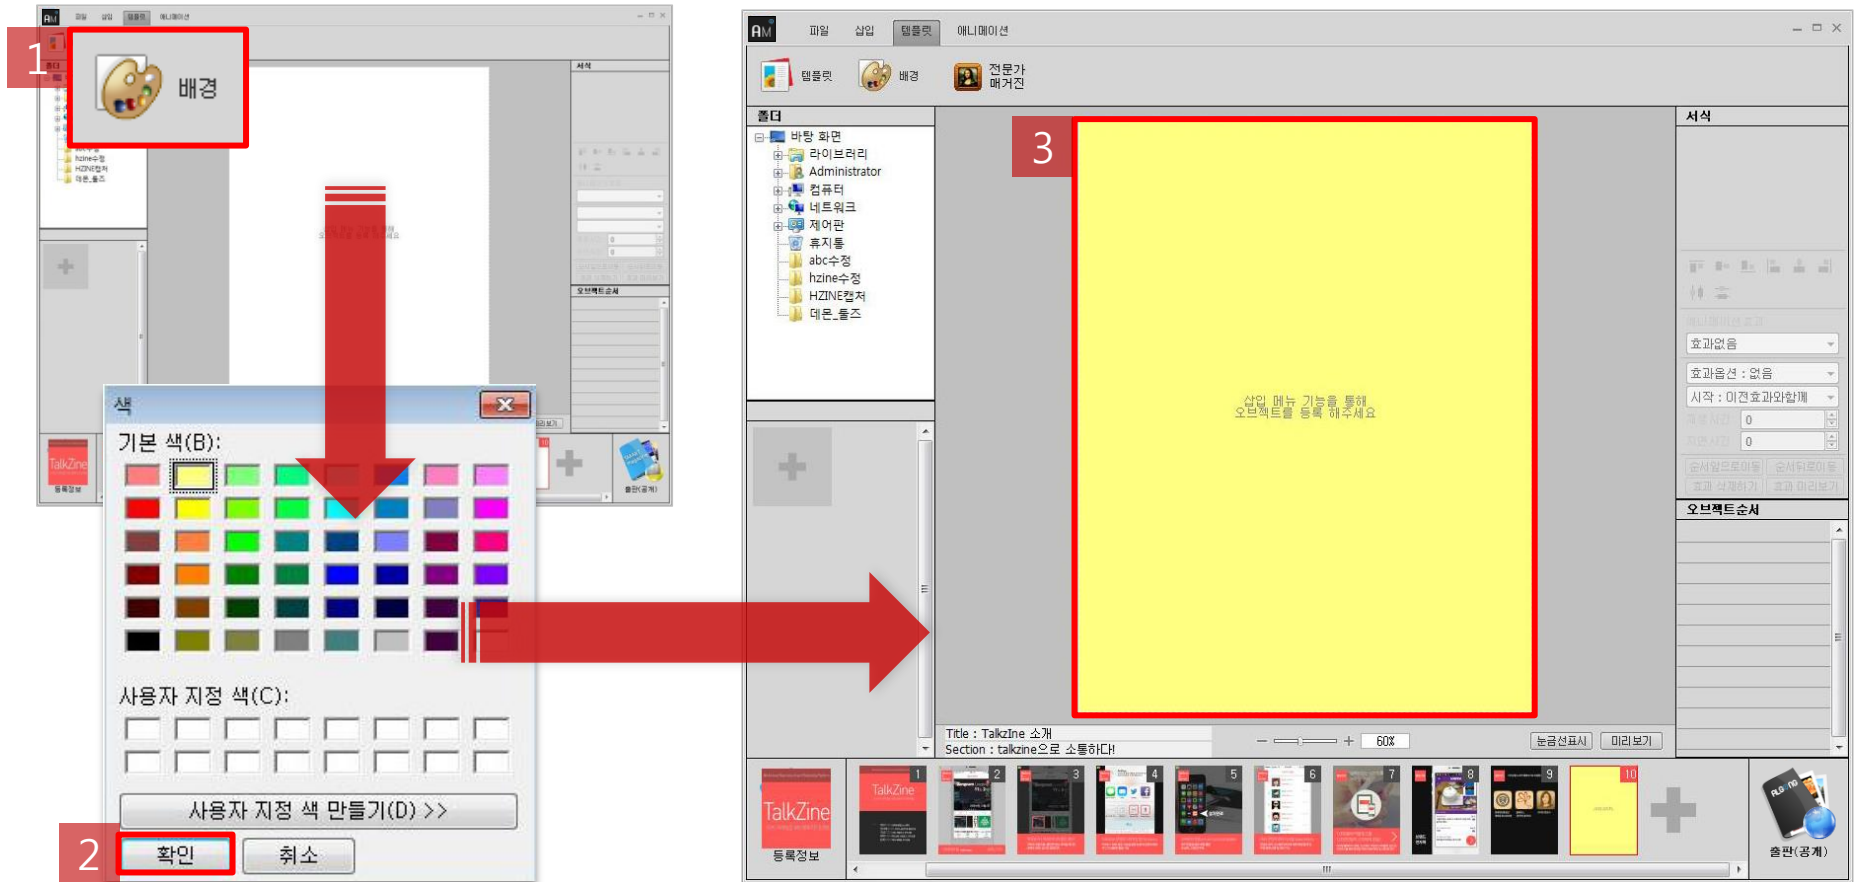

4. 템플릿

- ① [템플릿]에서 [배경]을 클릭합니다.
- ② 색 팝업에서 배경색을 고른 후 [확인]을 클릭합니다. * 기본 색은 블랙이며 원하는 색으로 배경선택 가능합니다.
- ③ 배경색이 변경되었습니다.