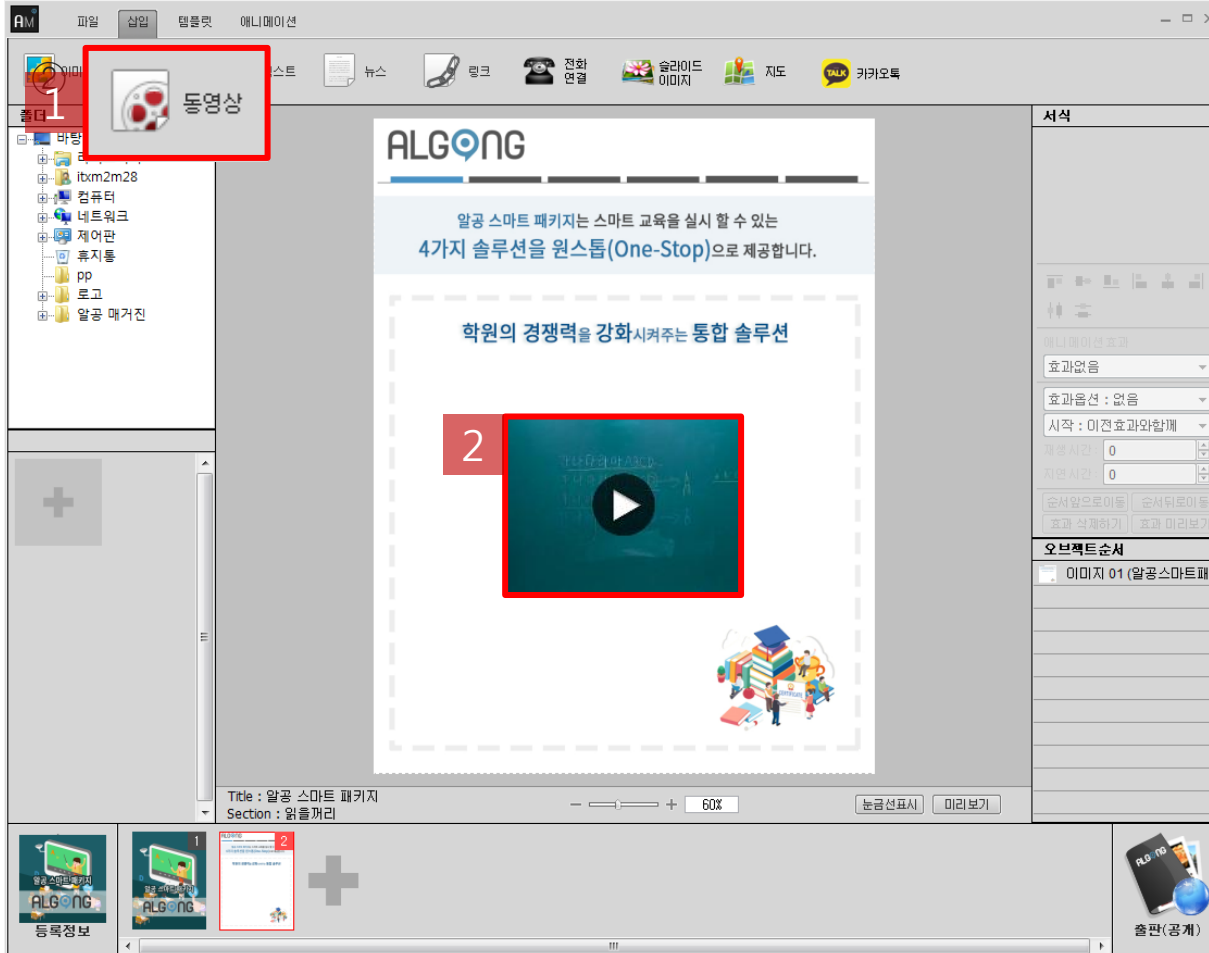

1. 매거진 새로 만들기

③ 대표이미지(사이즈 500*500 pixel)를 등록 합니다.

④ 제목, 섹션 등을 입력한 후, [다음]을 클릭합니다. * 대표이미지, 제목, 섹션은 필수입력 항목입니다.

1. 매거진 새로 만들기

⑤ 작업 슬라이드가 생성됩니다. * 슬라이드 옆 [+] 클릭시 슬라이드가 추가됩니다.

2. 이미지 삽입하기

※ 이미지 기본 사이즈는 768*1004입니다. ※

① 상단 메뉴 중 [삽입]에서 [이미지]를 클릭하여 해당 슬라이드에 삽입할 이미지를 가져옵니다.

3. 기타 삽입하기 - 동영상

- ① [삽입]에서 [동영상]을 클릭하여 해당 슬라이드에 삽입할 영상을 가져옵니다. * 동영상은 MP4 파일만 업로드 할 수 있습니다.
- ② 플레이 아이콘이 편집 창에 출력됩니다. * 동영상 창의 크기 / 위치를 조절할 수 있습니다.