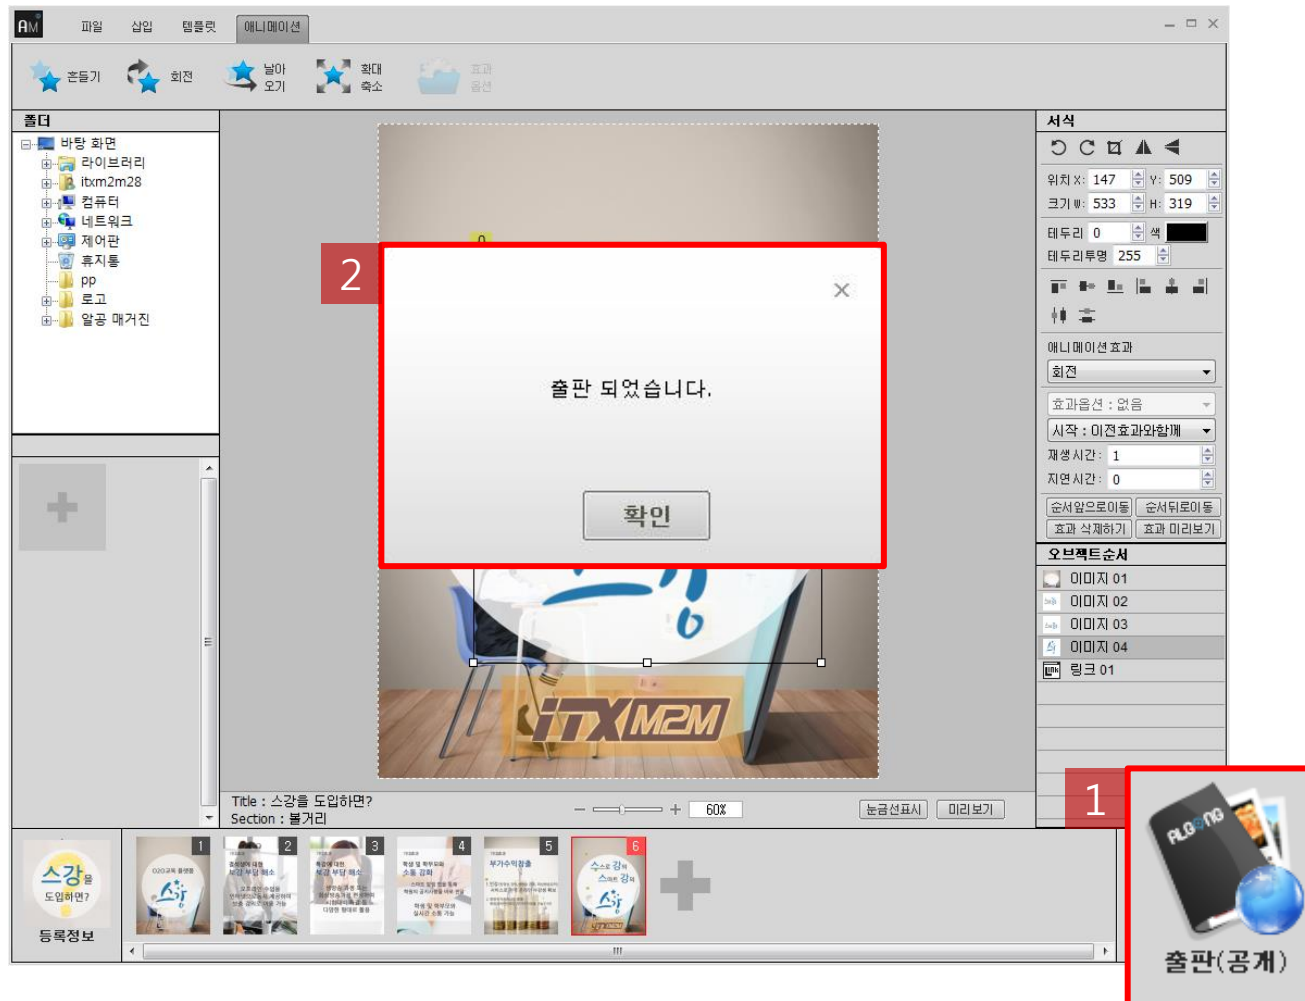

7. 출판하기

- ① 우측 하단의 [출판(공개)] 버튼을 클릭합니다.
- ② 출력이 완료되었습니다. * 매거진 앱(App)에서 노출은 관리자 페이지에서 승인 후 가능합니다.