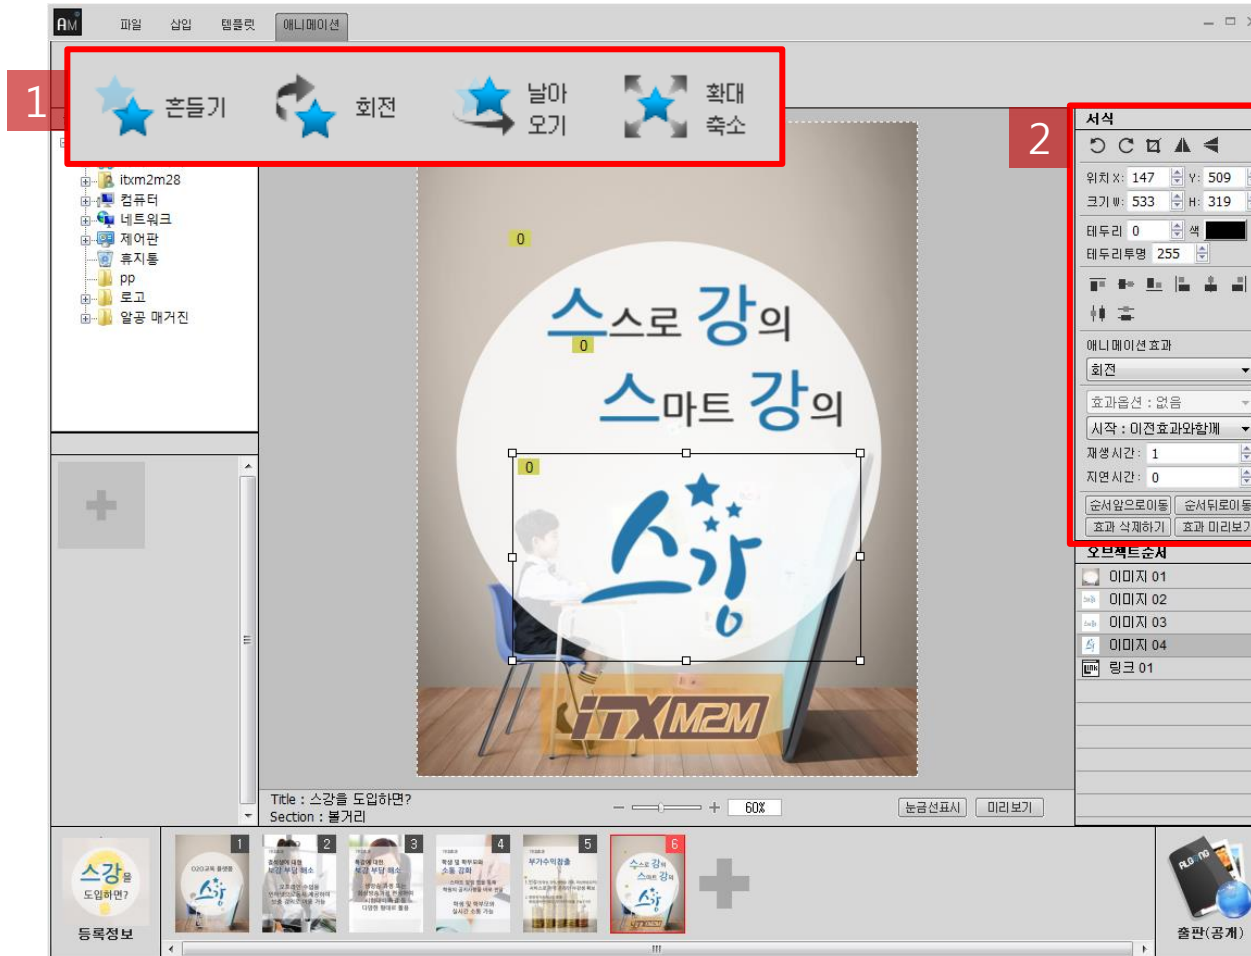

① 상단 메뉴 중 [삽입]에서 [이미지]를 클릭하여 해당 슬라이드에 삽입할 이미지를 가져옵니다.

3. 기타 삽입하기 - 동영상

- ① [삽입]에서 [동영상]을 클릭하여 해당 슬라이드에 삽입할 영상을 가져옵니다. * 동영상은 MP4 파일만 업로드 할 수 있습니다.
- ② 플레이 아이콘이 편집 창에 출력됩니다. * 동영상 창의 크기 / 위치를 조절할 수 있습니다.

3. 기타 삽입하기 - 전화연결 및 문자

- ① [삽입]에서 [전화연결]을 클릭합니다.
- ② 생성된 팝업에서 연락처를 입력합니다.
- ③ 전화연결 아이콘이 생성됩니다. * 마우스로 이동 / 크기조절을 할 수 있습니다.

4. 템플릿

- ① [템플릿]에서 [배경]을 클릭합니다.
- ② 색 팝업에서 배경색을 고른 후 [확인]을 클릭합니다. * 기본 색은 블랙이며 원하는 색으로 배경선택 가능합니다.
- ③ 배경색이 변경되었습니다.

5. 애니메이션

- ① 애니메이션 효과를 넣을 오브젝트를 선택 후 상단 애니메이션 메뉴를 선택합니다. * 우측의 서식메뉴를 통해서도 설정 가능합니다.
- ② 효과옵션 설정, 시작 / 재생시간 / 지연시간을 설정한 후, 미리보기를 클릭하면 순서대로 애니메이션이 동작합니다.

6. 미리보기

- ① 미리보기 버튼을 클릭합니다.
- ② 미리보기 팝업창이 출력되며 효과가 설정되어진 작업한 매거진을 한 눈에 미리 볼 수 있습니다.