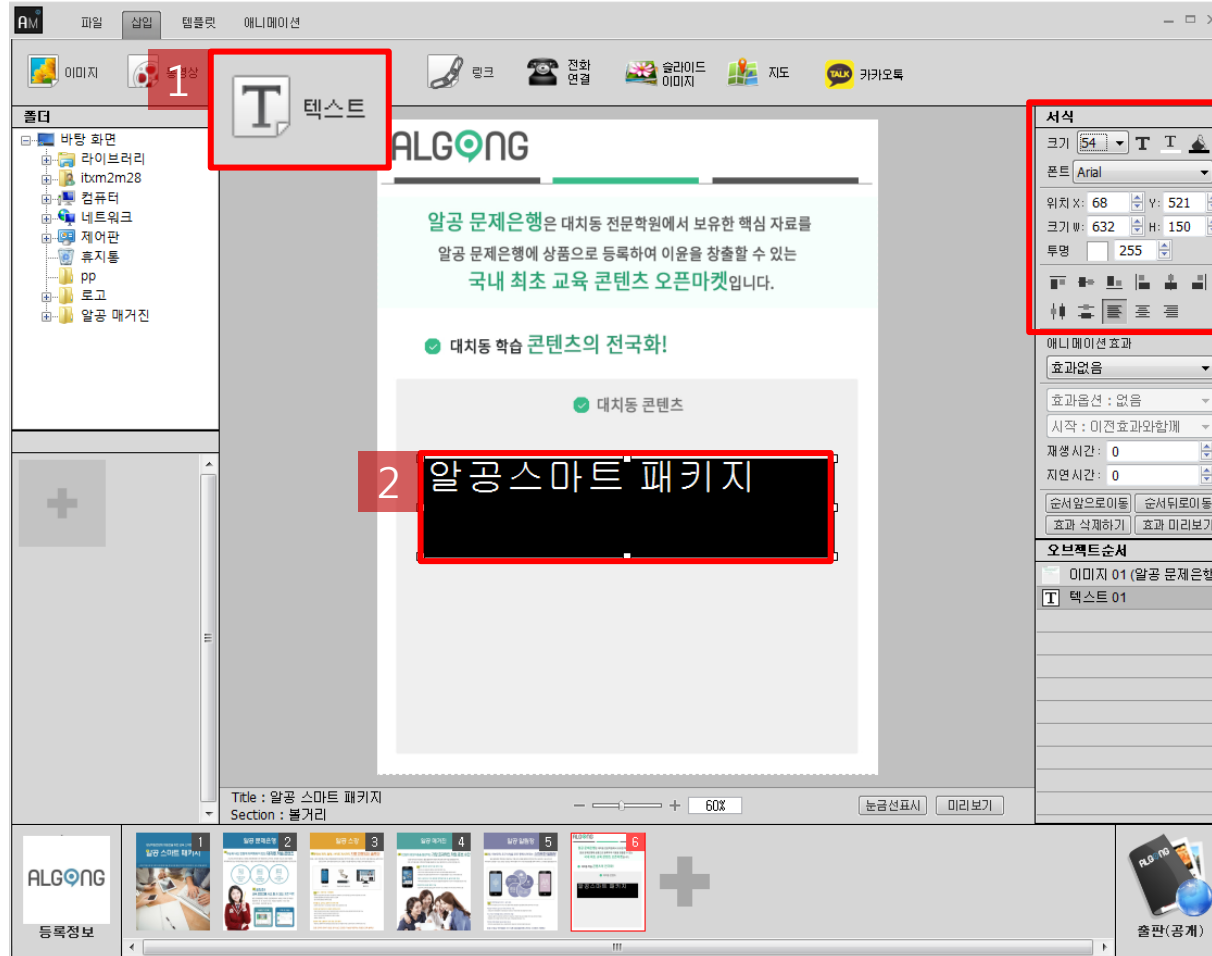

1. 매거진 새로 만들기

③ 대표이미지(사이즈 500*500 pixel)를 등록 합니다.

④ 제목, 섹션 등을 입력한 후, [다음]을 클릭합니다. * 대표이미지, 제목, 섹션은 필수입력 항목입니다.

1. 매거진 새로 만들기

⑤ 작업 슬라이드가 생성됩니다. * 슬라이드 옆 [+] 클릭시 슬라이드가 추가됩니다.

2. 이미지 삽입하기

※ 이미지 기본 사이즈는 768*1004입니다. ※

① 상단 메뉴 중 [삽입]에서 [이미지]를 클릭하여 해당 슬라이드에 삽입할 이미지를 가져옵니다.

3. 기타 삽입하기 - 동영상

- ① [삽입]에서 [동영상]을 클릭하여 해당 슬라이드에 삽입할 영상을 가져옵니다. * 동영상은 MP4 파일만 업로드 할 수 있습니다.
- ② 플레이 아이콘이 편집 창에 출력됩니다. * 동영상 창의 크기 / 위치를 조절할 수 있습니다.

3. 기타 삽입하기 - 텍스트

- ① [삽입]에서 [텍스트]를 클릭합니다.
- ② 생성된 텍스트 창에 글을 입력합니다.

* 텍스트 폰트는 나눔고딕 고정이며, 폰트 크기, 진하게, 색상, 정렬, 텍스트 배경의 투명도를 조절할 수 있습니다.

3. 기타 삽입하기 - 링크

- ① [삽입]에서 [링크]를 클릭합니다.
- ② 생성된 링크 팝업에서 URL을 선택한 후 URL 입력한 후 [확인]을 클릭합니다. * URL 링크는 사용자가 입력한 주소로 연결됩니다.
- ③ 편집 창에 링크 맵이 생성됩니다. * 주황색박스로 표시되며 마우스로 이동 / 크기조절을 할 수 있습니다.